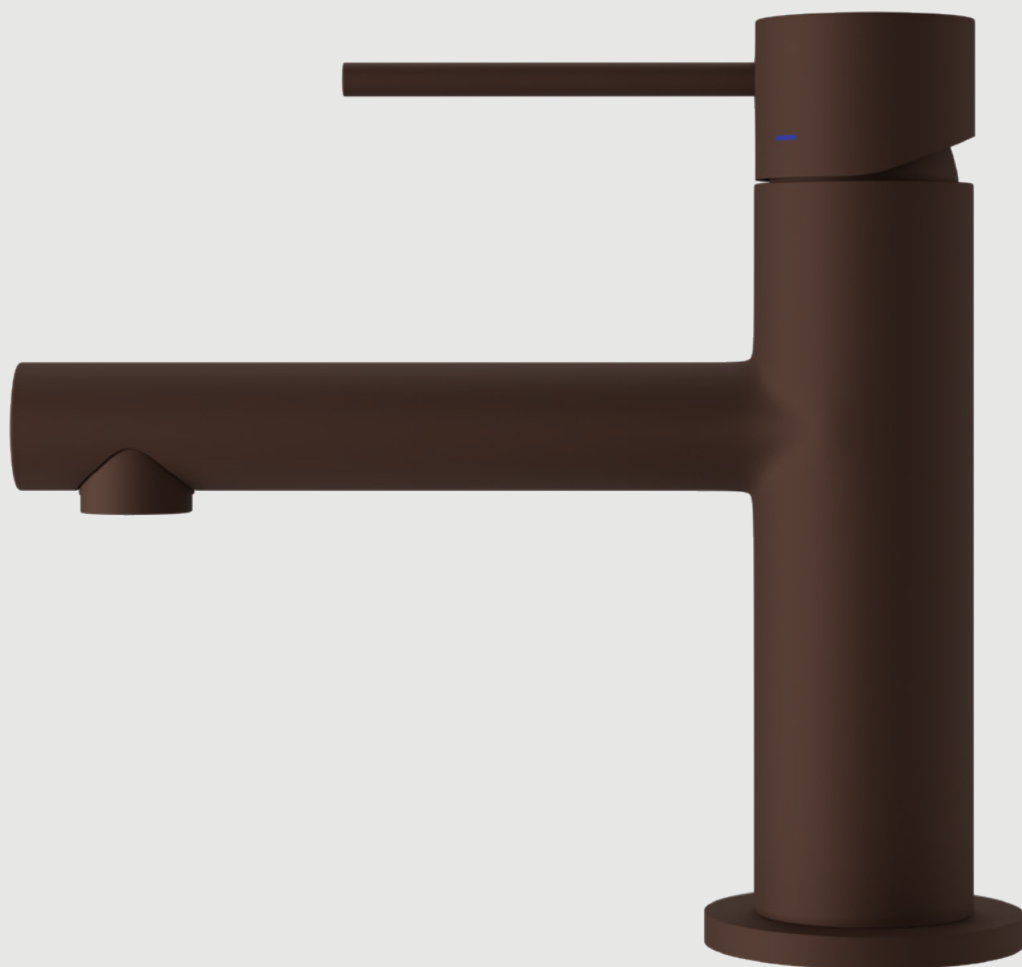

Edition: 2020-04-01

Vertex Rust

Håndvaskarmatur i rustfrit stål.

Art nr

412220

Tekniske data:

Hulboring: 35 mm

MÅLE